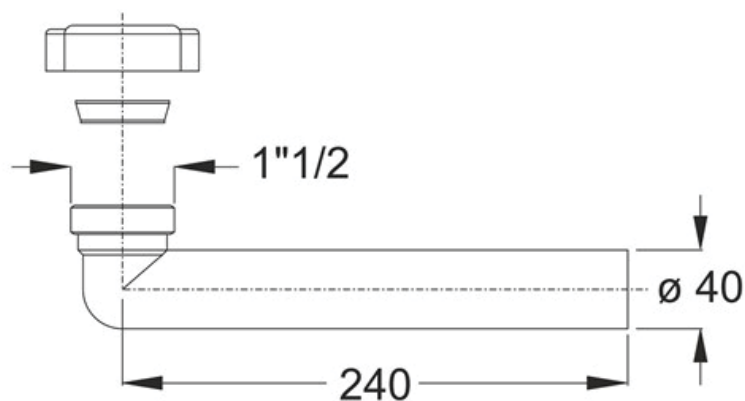

Codice Dianflex: 371-3349-0840

ARTICOLO

1825PP64B0

CURVA FILETTATA 1"1/2X40X240

Tipologia Prodotto

Pilette e sifoni per lavello cucina

Accessori per sifoni lavello

Informazioni Logistiche

Pezzi x Conf.: 50
Q.ta x Pallet: 50
Peso Unitario: 0,06900
Portata Lt/m.:

Cod.EAN13: 8030575013459

Cod Doganale :39229000

Scheda Tecnica

Modello: CURVE
Prodotto: Curva 90° attacco femmina
Specifico: Guarnizione conica
Spec.Prod.: 1"1/2 - ø 40 x 240 mm

Materiale1: PP

Materiale2:

Colore1: BIANCO

Colore2:

Certificazioni