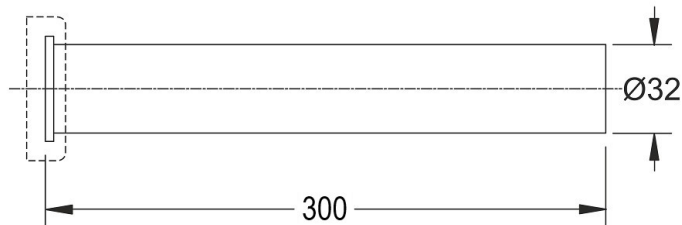

ARTICOLO

0632CC30B7

TUBO ABS CARTELLA Ø32X300 MM

Tipologia Prodotto

Pilette e sifoni per lavabo/bidet

Accessori per sifoni lavabo/bidet

Informazioni Logistiche

Pezzi x Conf.:

Q.ta x Pallet:

Peso Unitario: 0,06500

Portata Lt/m.:

Cod.EAN13: 8030575006475

Cod Doganale :39172290

Scheda Tecnica

Modello: PROLUNGHE

Prodotto: Canotto con cartella

Specifico: In ABS

Spec.Prod.: ø 32 x 300 mm

Materiale1: ABS

Materiale2:

Colore1: CROMATO

Colore2:

Certificazioni