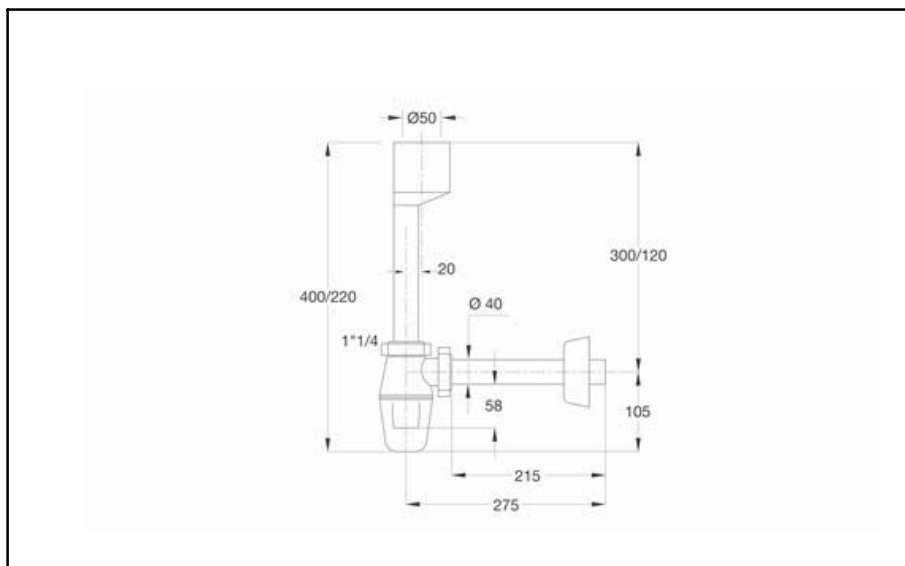

Codice Dianflex: 371-340-40

ARTICOLO

2126CP40B0

TEDESCO ORINATOIO Ø 40

Tipologia Prodotto

Informazioni Logistiche

Pezzi x Conf.: 25
Q.ta x Pallet: 25
Peso Unitario: 0,31000
Portata Lt/m.:

Cod.EAN13: 8030575028996

Cod Doganale :39229000

Scheda Tecnica

Modello:

Prodotto: Sifoni a bottiglia per orinatoio

Specifico: Attacco alla ceramica

Spec.Prod.: ø 50 mm x ø 40x230 mm

Materiale1: PP

Materiale2:

Colore1: BIANCO

Colore2:

Certificazioni