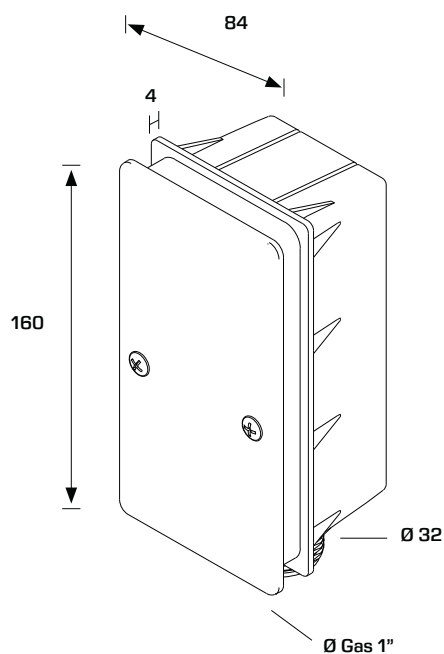

Codice Dianflex: 371-3520

7850EC _____

SIFONE A SECCO PER CONDENSA
CONDENSATING WATER DRY SIPHON

MATERIALE E FINITURA MATERIAL AND FINISHING

PP trasparente e verde
PP white and green

CODICE CODE	DESCRIZIONE DESCRIPTION	CONFEZIONE PACKAGE
7850EC32B0	Con scarico filettato 1" With threaded outlet 1"	15 720 32 x 34 x 44