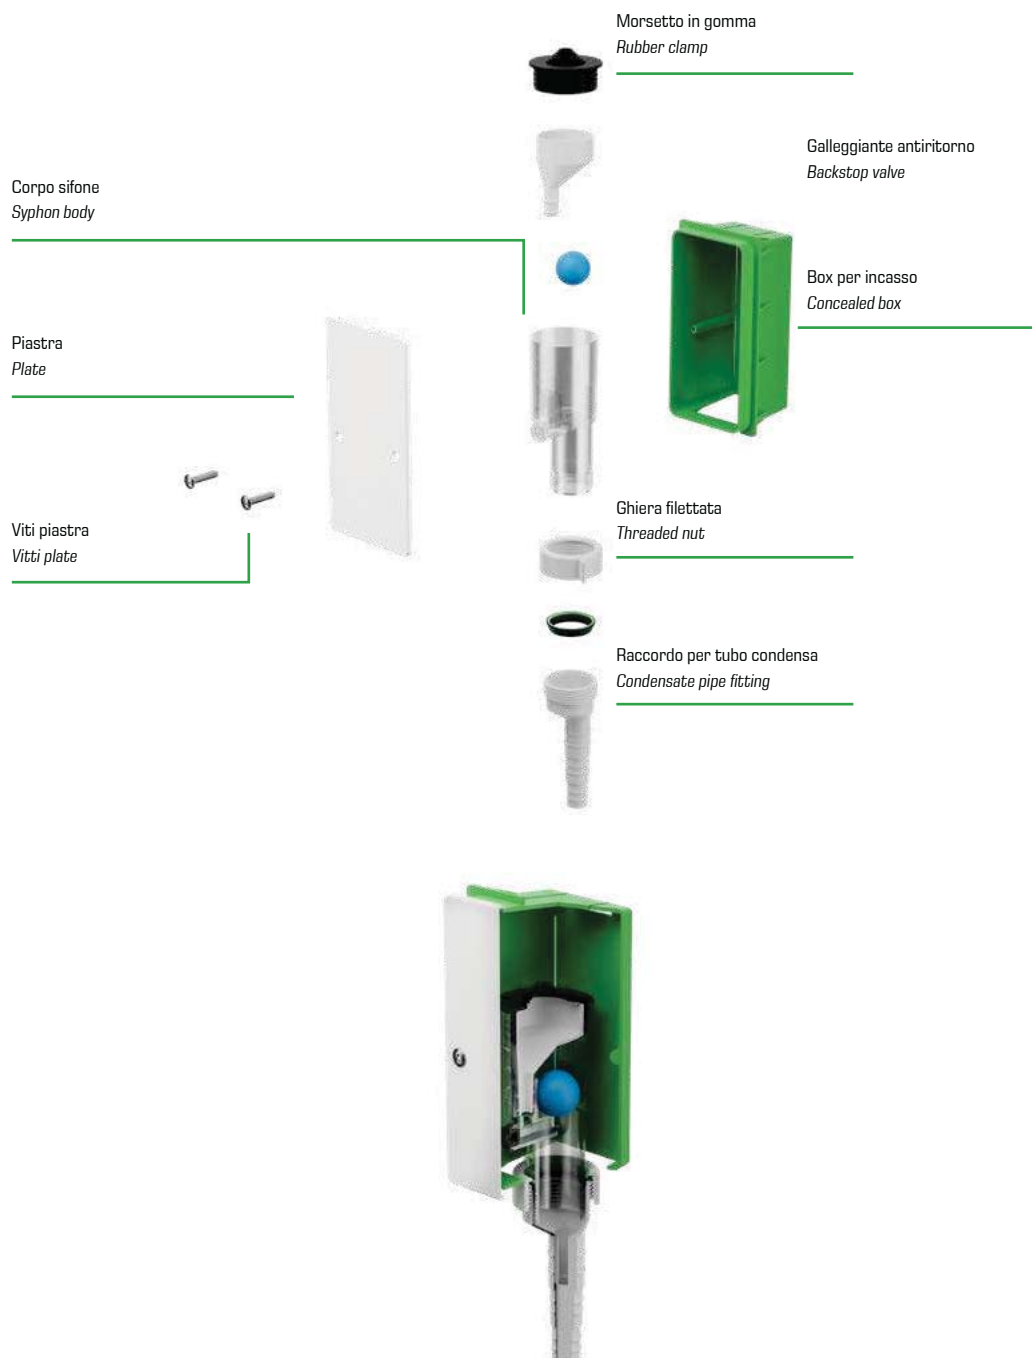

Codice Dianflex: 371-3520

7850EC _____

SIFONE A SECCO PER CONDENSA
CONDENSATING WATER DRY SIPHON

MATERIALE E FINITURA MATERIAL AND FINISHING

PP trasparente e verde
PP white and green

CODICE CODE	DESCRIZIONE DESCRIPTION	CONFEZIONE PACKAGE
7850EC32B0	Con scarico filettato 1" With threaded outlet 1"	15 720 32 x 34 x 44