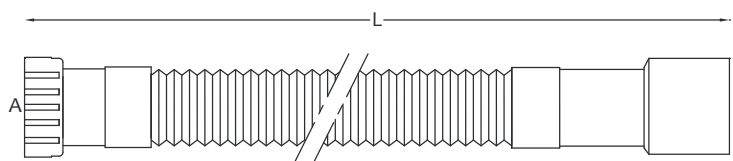

Codice Dianflex: 371-374

GoFlex TOP QUALITY cromato con rosone

GoFlex TOP QUALITY with metal nut

Art.	A	B	L	
1004CHROM2	1"	32 mm	310mm - 710mm ± 10%	100
1004KRTOP3	1 1/4"	32 mm	300mm - 690mm ± 10%	100
1004KRTOP5	1 1/2"	40 mm	300mm - 690mm ± 10%	100