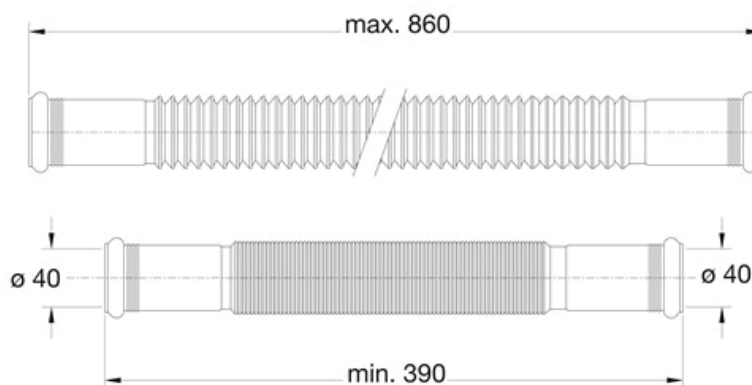

Codice Dianflex: 371-376

ARTICOLO

9390FF40B0

MAGIKONE BICCHIERAT Ø40XØ40

Tipologia Prodotto

Informazioni Logistiche

Pezzi x Conf.: 50
Q.ta x Pallet: 50
Peso Unitario: 0,14400
Portata Lt/m.:

Cod.EAN13: 8030575029627

Cod Doganale :39229000

Scheda Tecnica

Modello:

Prodotto: Tubi compattabili con connessioni speciali

Specifico: Lunghezza : 900 mm

Spec.Prod.: ø 40 mm X ø 40 mm

Materiale1: PP

Materiale2:

Colore1: BIANCO

Colore2:

Certificazioni