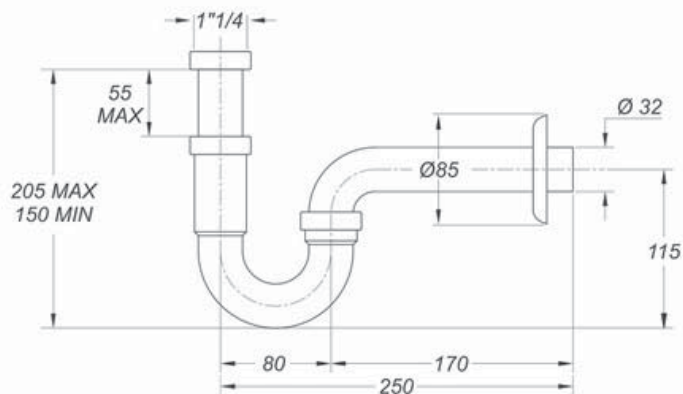

Codice Dianflex: 371-B0220ZX

ARTICOLO

0220ZX17K7

TUBULAR INOX 1"1/4 X 32 X170

Tipologia Prodotto

Pilette e sifoni per lavabo/bidet

Sifoni in ottone e acciaio inox

Informazioni Logistiche

Pezzi x Conf.: 25
Q.ta x Pallet: 25
Peso Unitario: 0,36000
Portata Lt/m.: 64,40

Cod.EAN13: 8030575042213

Cod Doganale :73249000

Scheda Tecnica

Modello: TUBULAR INOX

Prodotto: sifone tubolare per lavabo

Specifico: Ghiere zigrinate in zama, finitura cromata. Canotto d ingresso H:
75 mm

Spec.Prod.: 1"1/4 x ø 32x170 mm

Materiale1: INOX 201

Materiale2:

Colore1: CROMATO

Colore2:

Certificazioni