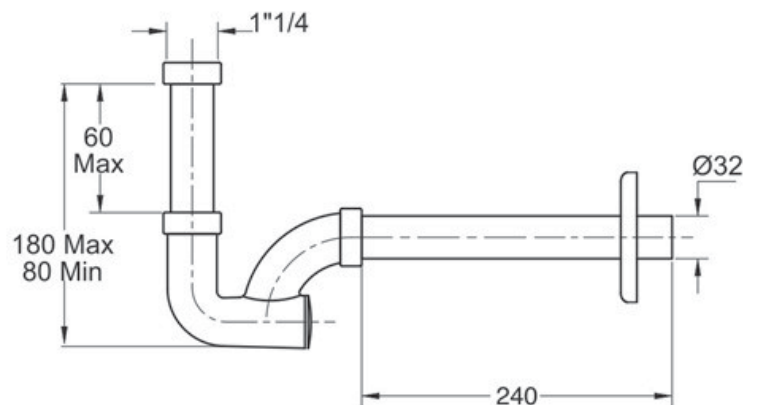

Certificazioni