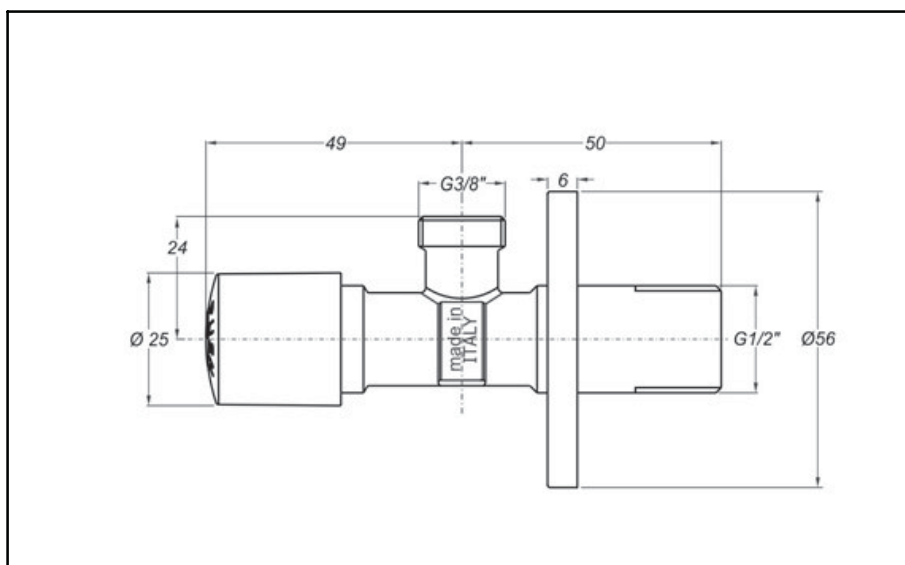

Codice Dianflex: 371-B0500

ARTICOLO

0500OT17S7

PULSAR "1/2 X "3/8

Tipologia Prodotto

Rubinetti sottolavabo

Rubinetti sottolavabo a scatto

Informazioni Logistiche

Pezzi x Conf.: 80
Q.ta x Pallet: 80
Peso Unitario: 0,12700
Portata Lt/m.:

Cod.EAN13: 8030575054568

Cod Doganale :84818019

Scheda Tecnica

Modello: PULSAR

Prodotto: L unico rubinetto sottolavabo con meccanismo a scatto

Specifico: Il meccanismo totalmente in POM e acciaio inossidabile evitano il deposito di calcare ed eventuali bloccaggi.

Spec.Prod.: "1/2 x "3/8

Materiale1: OTTONE

Materiale2: POM e ABS

Colore1: CROMATO

Colore2: