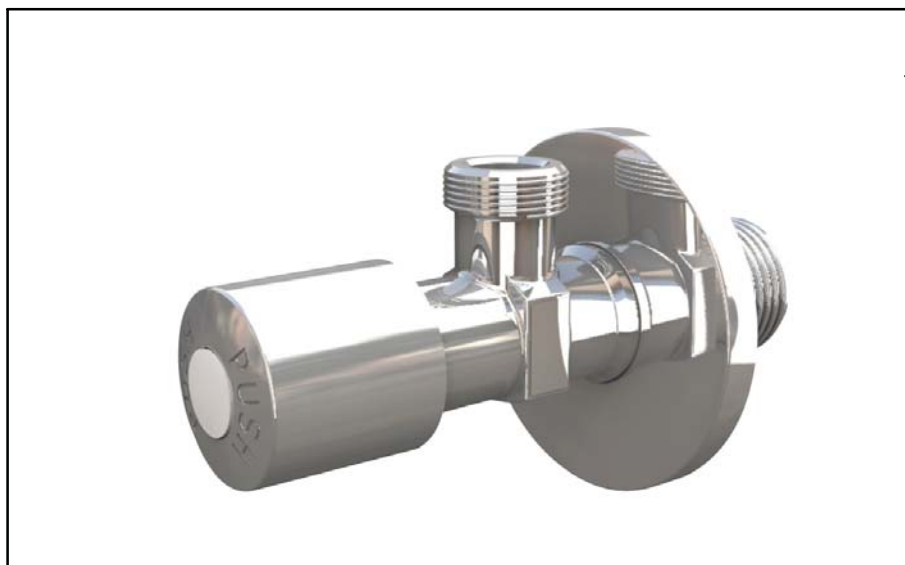

Codice Dianflex: 371-B0500

ARTICOLO

0500OT17S7

PULSAR "1/2 X "3/8

Tipologia Prodotto

Rubinetti sottolavabo

Rubinetti sottolavabo a scatto

Informazioni Logistiche

Pezzi x Conf.: 80
Q.ta x Pallet: 80
Peso Unitario: 0,12700
Portata Lt/m.:

Cod.EAN13: 8030575054568

Cod Doganale :84818019

Scheda Tecnica

Modello: PULSAR

Prodotto: L unico rubinetto sottolavabo con meccanismo a scatto

Specifico: Il meccanismo totalmente in POM e acciaio inossidabile evitano il deposito di calcare ed eventuali bloccaggi.

Spec.Prod.: "1/2 x "3/8

Materiale1: OTTONE

Materiale2: POM e ABS

Colore1: CROMATO

Colore2: