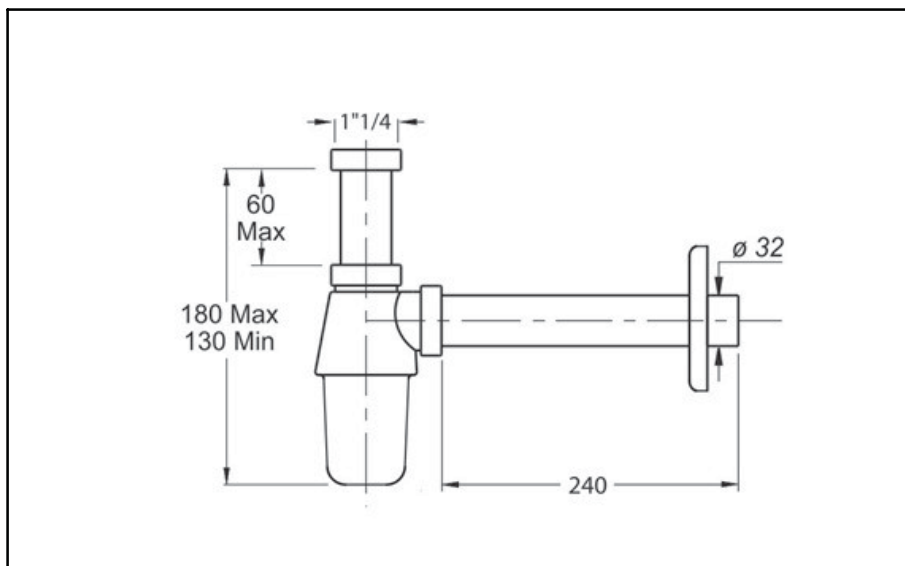

Codice Dianflex: 371-B0560BR-0732

ARTICOLO

0570BR25K7

BOTTLE SIFONE OTTONE 1"1/4X32

Tipologia Prodotto

Pilette e sifoni per lavabo/bidet

Sifoni in ottone e acciaio inox

Informazioni Logistiche

Pezzi x Conf.: 20

Q.ta x Pallet:

Peso Unitario: 0,51800

Portata Lt/m.: 45,00

Cod.EAN13: 8030575059860

Cod Doganale :73249000

Scheda Tecnica

Modello: UNICUM BOTTIGLIA

Prodotto: sifone a bottiglia per lavabo

Specifico: Corpo in ottone, ghiera e canotti in acciaio inox. Guarnizioni BI-POWER

Spec.Prod.: 1"1/4 x $\varnothing$ 32x250 mm

Materiale1: OTTONE

Materiale2: INOX 201

Colore1: CROMATO

Colore2:

Certificazioni