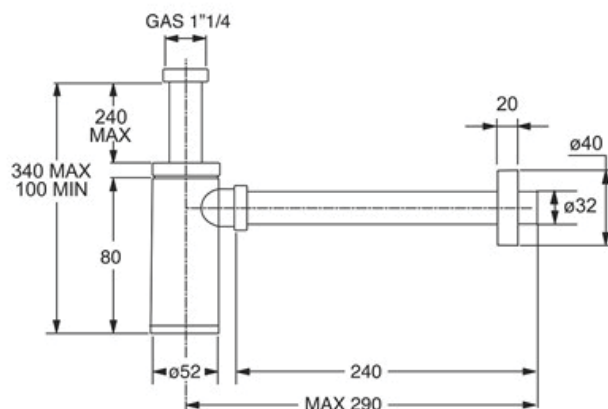

Pezzi x Conf.: 25
Q.ta x Pallet: 25
Peso Unitario: 0,38000
Portata Lt/m.: 51,40

ORIGINE: MADE IN CINA

Cod.EAN13: 8030575037745

Cod Doganale :39229000

Scheda Tecnica

Modello: KING

Prodotto: Linea minimale per lavabo

Specifico: Ghiera di attacco alla piletta in ottone cromato, tubo di collegamento lungo 250 mm

Spec.Prod.: 1"1/4 x \varnothing 32x250 mm

Materiale1: ABS

Materiale2:

Colore1: CROMATO

Colore2:

Certificazioni