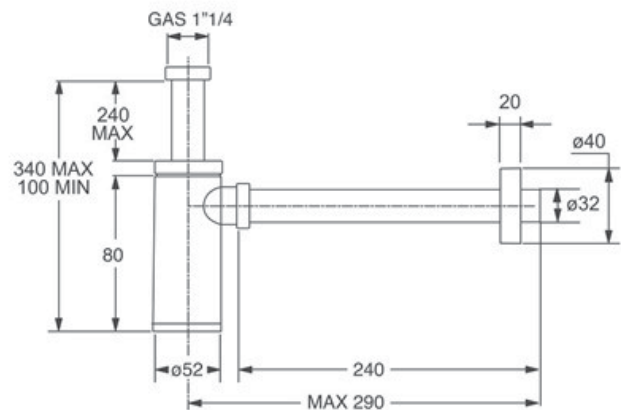

Codice Dianflex: 371-B0595-07

ARTICOLO

0595PR25K7

KING SIFONE ABS PRO 1"1/4X32

Tipologia Prodotto

Pilette e sifoni per lavabo/bidet

Sifoni arredobagno

Informazioni Logistiche

Pezzi x Conf.: 25
Q.ta x Pallet: 25
Peso Unitario: 0,38000
Portata Lt/m.: 51,40

Cod.EAN13: 8030575037745

Cod Doganale :39229000

Scheda Tecnica

Modello: KING

Prodotto: Linea minimale per lavabo

Specifico: Ghiera di attacco alla piletta in ottone cromato, tubo di collegamento lungo 250 mm

Spec.Prod.: 1"1/4 x $\varnothing$ 32x250 mm

Materiale1: ABS

Materiale2:

Colore1: CROMATO

Colore2:

Certificazioni