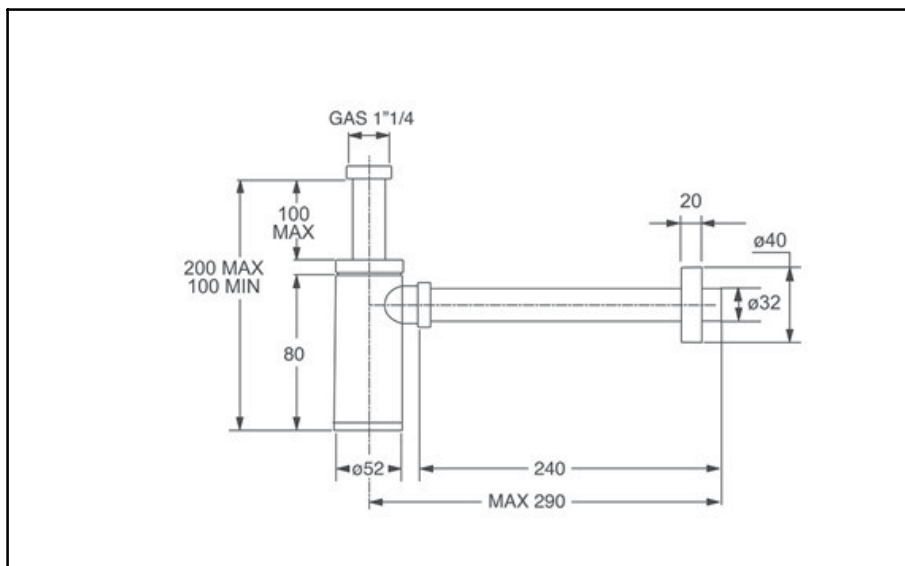

Codice Dianflex: 371-B0595EC-07

ARTICOLO

0595EC25K7

KING SIFONE ABS ECO 1"1/4X32

Tipologia Prodotto

Pilette e sifoni per lavabo/bidet

Sifoni arredobagno

Informazioni Logistiche

Pezzi x Conf.: 25
Q.ta x Pallet: 25
Peso Unitario: 0,28400
Portata Lt/m.:

Cod.EAN13: 8030575037998

Cod Doganale :39229000

Scheda Tecnica

Modello: KING
Prodotto: Linea minimale per lavabo
Specifico: Tre ghiera in ABS cromato
Spec.Prod.: 1"1/4 x $\varnothing$ 32x250 mm

Materiale1: ABS

Materiale2: OTTONE

Colore1: CROMATO

Colore2:

Certificazioni