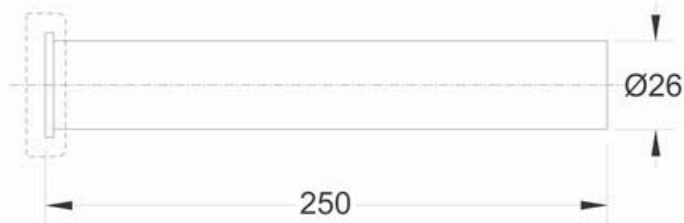

Codice Dianflex: 371-B0626CC-26250

ARTICOLO

0626CC25B7

TUBO ABS CARTELLA Ø26X250 MM

Tipologia Prodotto

Pilette e sifoni per lavabo/bidet

Accessori per sifoni lavabo/bidet

Informazioni Logistiche

Pezzi x Conf.:

Q.ta x Pallet:

Peso Unitario: 0,05040

Portata Lt/m.:

Cod.EAN13: 8030575006376

Cod Doganale :39172290

Scheda Tecnica

Modello: PROLUNGHE

Prodotto: Canotto con cartella

Specifico: In ABS

Spec.Prod.: ø 26 x 250 mm

Materiale1: ABS

Materiale2:

Colore1: CROMATO

Colore2:

Certificazioni