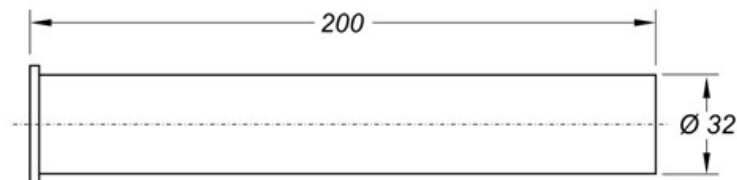

ARTICOLO

0632CX20B7

TUBO INOX CARTELLA Ø32X200 MM

Tipologia Prodotto

Pilette e sifoni per lavabo/bidet

Accessori per sifoni lavabo/bidet

Informazioni Logistiche

Pezzi x Conf.:

Q.ta x Pallet:

Peso Unitario: 0,08000

Portata Lt/m.:

Cod.EAN13: 8030575042251

Cod Doganale :73249000

Scheda Tecnica

Modello: PROLUNGHE

Prodotto: Canotto con cartella

Specifico: Interamente in acciaio inox

Spec.Prod.: ø 32 mm x 200 mm

Materiale1: INOX

Materiale2:

Colore1: CROMATO

Colore2:

Certificazioni