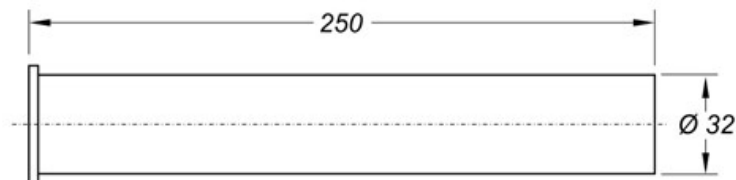

ARTICOLO

**0632CX25B7**

**TUBO INOX CARTELLA Ø32X250 MM**

Tipologia Prodotto

Pilette e sifoni per lavabo/bidet

Accessori per sifoni lavabo/bidet

Informazioni Logistiche

**Pezzi x Conf.:**

**Q.ta x Pallet:**

**Peso Unitario:** 0,10000

**Portata Lt/m.:**

Cod.EAN13: 8030575042268

Cod Doganale :73249000

Scheda Tecnica

**Modello:** PROLUNGHE

**Prodotto:** Canotto con cartella

**Specifico:** Interamente in acciaio inox

**Spec.Prod.:** ø 32 mm x 250 mm

**Materiale1:** INOX

**Materiale2:**

**Colore1:** CROMATO

**Colore2:**

Certificazioni