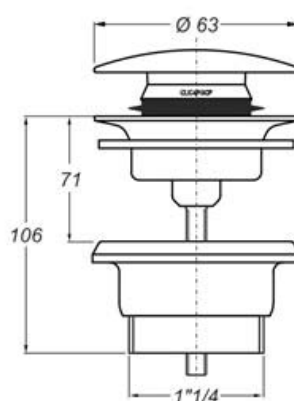

Pezzi x Conf.: 25
Q.ta x Pallet: 25
Peso Unitario: 0,24290
Portata Lt/m.:

Cod.EAN13: 8030575053615

Cod Doganale :73249000

Scheda Tecnica

Modello: MANITAPI

Prodotto: Pilette con saltarello a pressione

Specifico: Tappo in ceramica bianca lucida. Include il perno per scarico libero. Corpo in acciaio inox

Spec.Prod.: 1"1/4 x \varnothing 65 mm

Materiale1: INOX

Materiale2: CERAMICA

Colore1: CROMATO

Colore2: BIANCO LUCIDO

Certificazioni