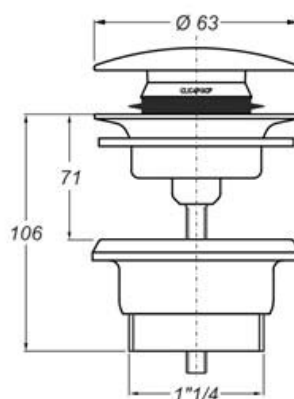

Pezzi x Conf.: 25
Q.ta x Pallet: 25
Peso Unitario: 0,21830
Portata Lt/m.:

Cod.EAN13: 8030575053400

Cod Doganale :73249000

Scheda Tecnica

Modello: MANITAPI

Prodotto: Pilette con saltarello a pressione

Specifico: Tappo in acciaio inox cromato. Include il perno per scarico libero. Corpo in acciaio inox

Spec.Prod.: 1"1/4 x \varnothing 65 mm

Materiale1: INOX

Materiale2:

Colore1: CROMATO

Colore2:

Certificazioni