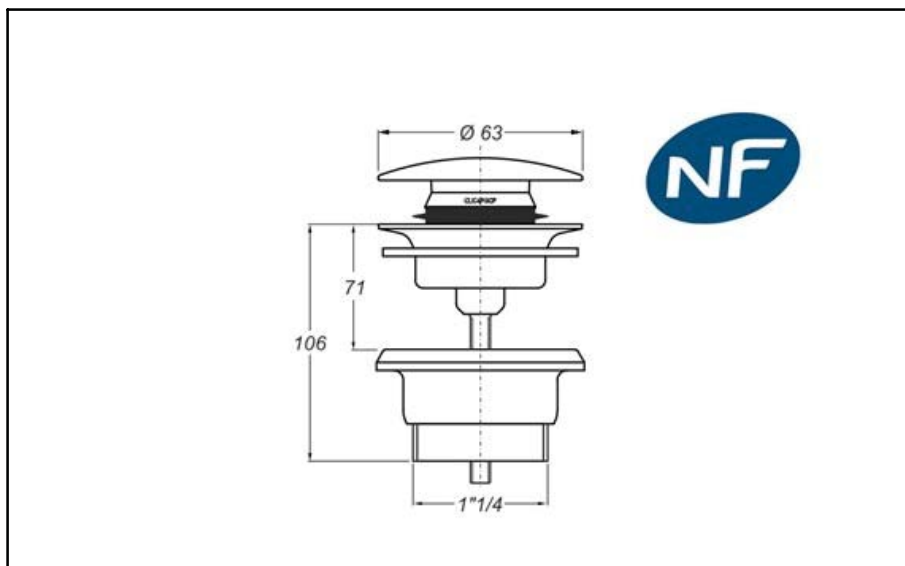

Cod.EAN13: 8030575053622

Cod Doganale :73249000

Scheda Tecnica

**Modello:** MANITAPI

**Prodotto:** Pilette con saltarello a pressione

**Specifico:** Tappo in ceramica nera lucida. Include il perno per scarico libero. Corpo in acciaio inox

**Spec.Prod.:** 1"1/4 x  $\varnothing$  65 mm

**Materiale1:** INOX

**Materiale2:** CERAMICA

**Colore1:** CROMATO

**Colore2:** NERO LUCIDO

Certificazioni