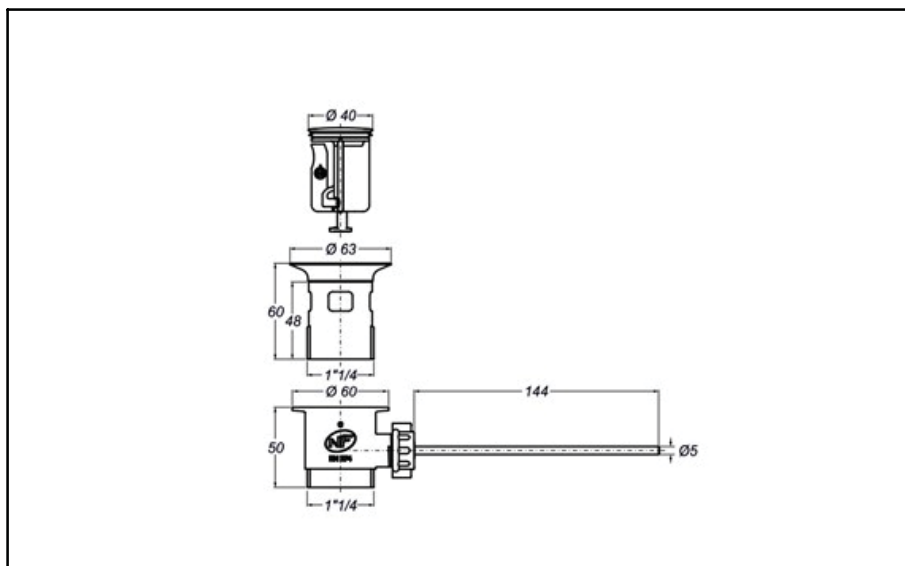

Codice Dianflex: 371-B0933

ARTICOLO

0933IX54B7

KINOKO POPUP TAPPO D.36,5 MM

Tipologia Prodotto

Pilette e sifoni per lavabo/bidet

Pilette per lavabo/bidet

Informazioni Logistiche

Pezzi x Conf.: 80
Q.ta x Pallet: 80
Peso Unitario: 0,25860
Portata Lt/m.:

Cod.EAN13: 8030575043159

Cod Doganale :73249000

Scheda Tecnica

Modello: KINOKO

Prodotto: Pilette con saltarello manuale

Specifico: Tappo \varnothing 36,5 mm. Corpo in acciaio inox elettro-lucidato

Spec.Prod.: 1"1/4 x \varnothing 65 mm

Materiale1: INOX

Materiale2:

Colore1: ACCIAIO

Colore2:

Certificazioni