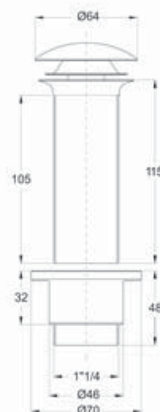

# Codice Dianflex: 371-B0973

Cod.EAN13: 8030575038179

Cod Doganale :39229000

Scheda Tecnica

**Modello:** ROYAL ABS

**Prodotto:** Pilette con saltarello a pressione

**Specifico:** Controcoppa e corpo piletta in ABS cromato, tappo in acciaio inox

**Spec.Prod.:** 1"1/4 x  $\varnothing$  65 mm

**Materiale1:** ABS

**Materiale2:** INOX

**Colore1:** CROMATO

**Colore2:**

Certificazioni