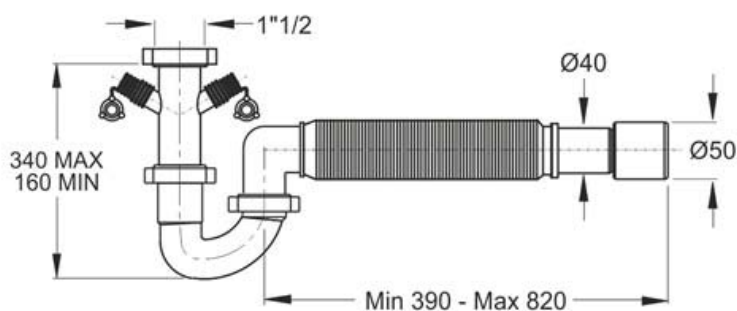

Codice Dianflex: 371-B1093EX-08

ARTICOLO

1093EX45B0

FLEXYBON NEW 1"1/2X40-50 1V

Tipologia Prodotto

Pilette e sifoni per lavello cucina

Sifoni per lavelli cucina ad una vasca

Informazioni Logistiche

Pezzi x Conf.: 25

Q.ta x Pallet:

Peso Unitario: 0,32800

Portata Lt/m.:

Cod.EAN13: 8030575059358

Cod Doganale :39229000

Scheda Tecnica

Modello: FLEXYBON

Prodotto: Sifoni flessibili per lavello cucina

Specifico: Con attacco lavatrice doppio

Spec.Prod.: 1"1/2 x ø 40/50 mm

Materiale1: PP

Materiale2:

Colore1: BIANCO

Colore2:

Certificazioni