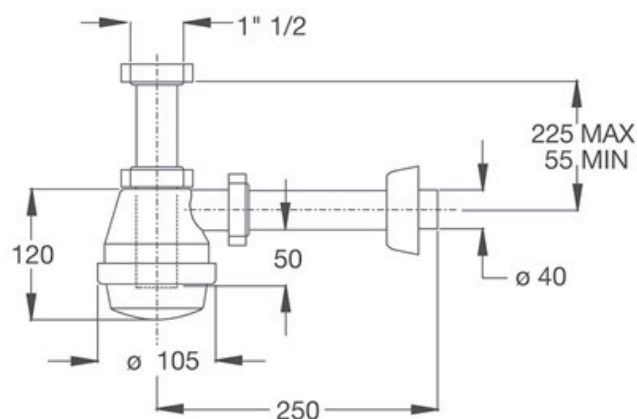

Codice Dianflex: 371-B1310-08

ARTICOLO

1310CP40B0

FIASCA S/PILETTA 1"1/2X40 1V

Tipologia Prodotto

Informazioni Logistiche

Pezzi x Conf.: 25
Q.ta x Pallet: 25
Peso Unitario: 0,28000
Portata Lt/m.:

Cod.EAN13: 8030575010632

Cod Doganale :39229000

Scheda Tecnica

Modello:

Prodotto: Sifoni a bottiglia per lavello

Specifico: Senza piletta

Spec.Prod.: 1"1/2 x ø 40 x 230 mm

Materiale1: PP

Materiale2:

Colore1: BIANCO

Colore2:

Certificazioni