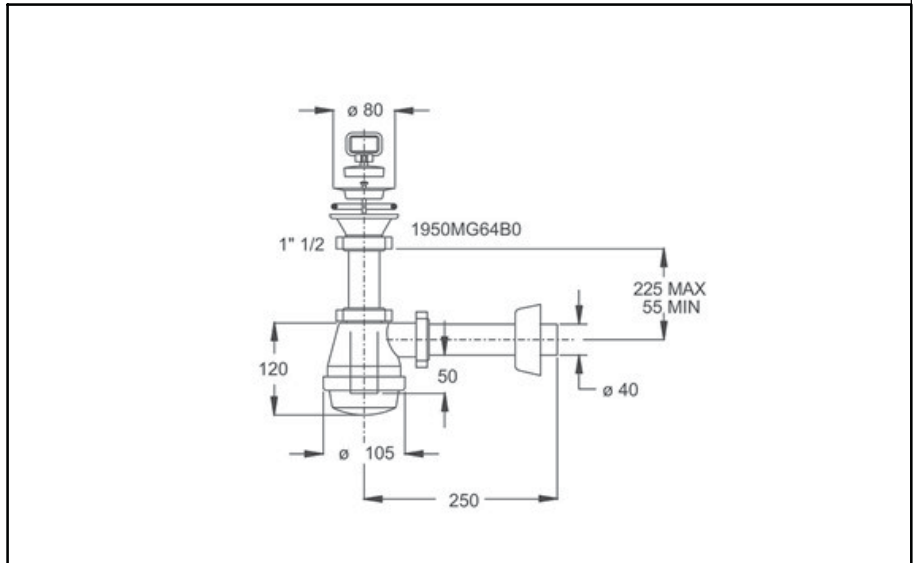

# Codice Dianflex: 371-B1316-40230

ARTICOLO

**1316CP40B0**

**FIASCA C/PILETTA 1"1/2X40 1V**

Tipologia Prodotto

Pilette e sifoni per lavello cucina

Sifoni per lavelli cucina ad una vasca

Informazioni Logistiche

**Pezzi x Conf.:** 25  
**Q.ta x Pallet:** 25  
**Peso Unitario:** 0,35600  
**Portata Lt/m.:** 57,10

Cod.EAN13: 8030575010793

Cod Doganale :39229000

Scheda Tecnica

**Modello:** FIASCA

**Prodotto:** Sifoni a bottiglia per lavello

**Specifico:** Piletta con gattinara in acciaio  $\varnothing$  80/52 mm e tappo maniglia

**Spec.Prod.:** 1"1/2 x  $\varnothing$  40 x 230 mm

**Materiale1:** PP

**Materiale2:** INOX

**Colore1:** BIANCO

**Colore2:** ACCIAIO