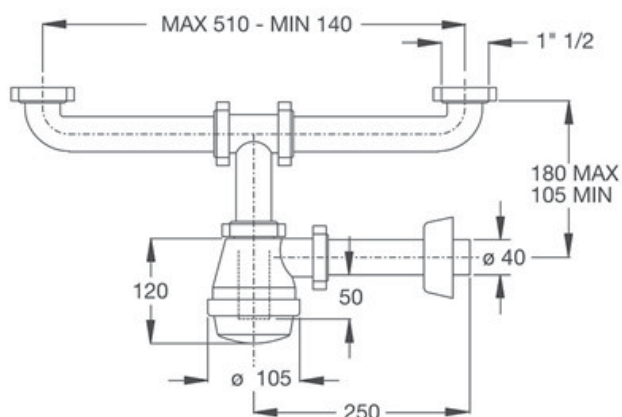

Certificazioni