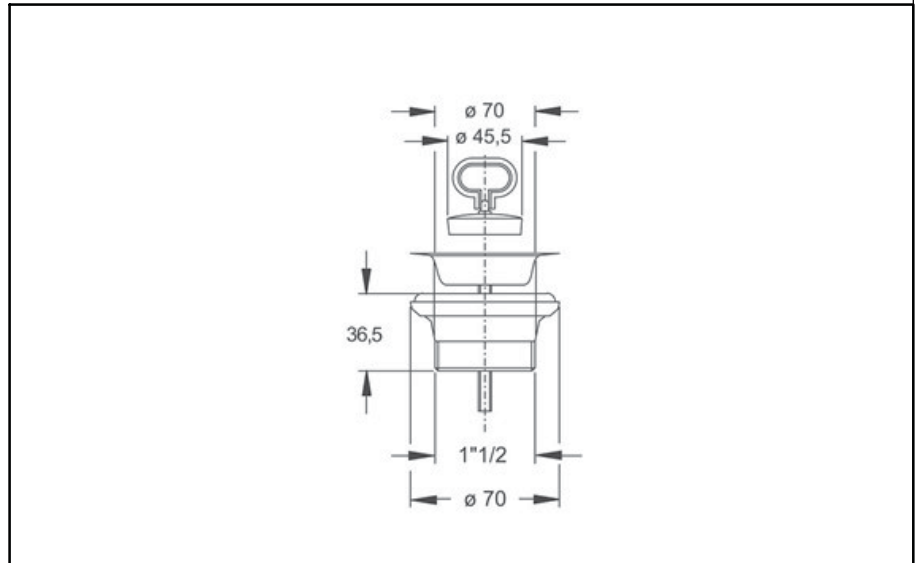

Codice Dianflex: 371-B1910MG

ARTICOLO

1910MG64B0

SIMPLEX 1"1/2 BASSA MANIGLIA

Tipologia Prodotto

Informazioni Logistiche

Pezzi x Conf.: 50
Q.ta x Pallet: 50
Peso Unitario: 0,08400
Portata Lt/m.:

Cod.EAN13: 8030575014579

Cod Doganale :39229000

Scheda Tecnica

Modello:

Prodotto: Piletta tradizionale per lavello cucina

Specifico: Senza troppopieno, tappo \varnothing 45,5 mm con maniglia

Spec.Prod.: \varnothing 70 mm x 1"1/2

Materiale1: PP