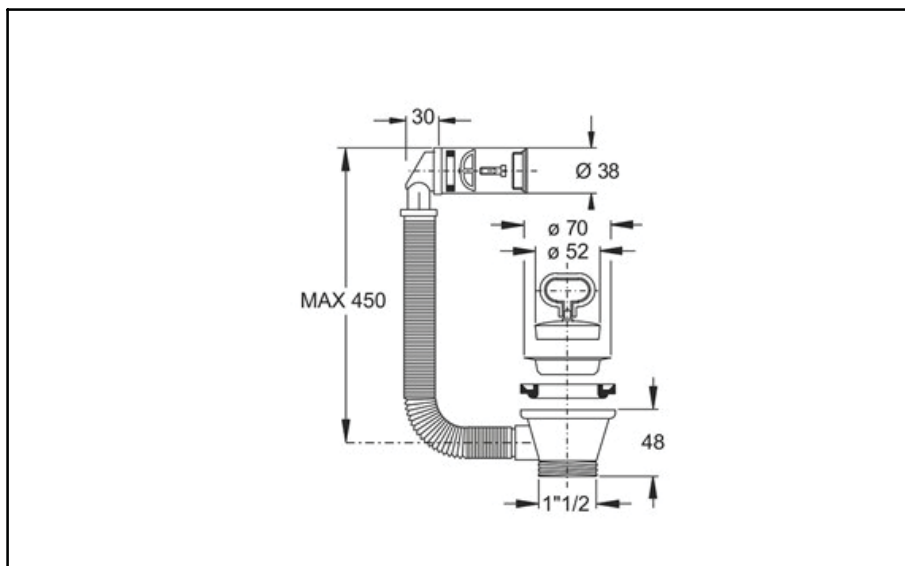

Codice Dianflex: 371-B1945MG

ARTICOLO

1945MG64B0

SIMPLEX 1"1/2 ALTA C/TP TONDO

Tipologia Prodotto

Pilette e sifoni per lavello cucina

Pilette $\varnothing 70$ per lavello cucina

Informazioni Logistiche

Pezzi x Conf.: 50
Q.ta x Pallet: 50
Peso Unitario: 0,13860
Portata Lt/m.: 76,80

Cod.EAN13: 8030575034669

Cod Doganale :73249000

Scheda Tecnica

Modello: SIMPLEX

Prodotto: Piletta tradizionale per lavello cucina

Specifico: Con troppopieno tondo, tappo $\varnothing 52$ mm con maniglia

Spec.Prod.: $\varnothing 70$ mm x 1"1/2

Materiale1: PP

Materiale2: INOX

Colore1: BIANCO

Colore2: SATINATA

Certificazioni