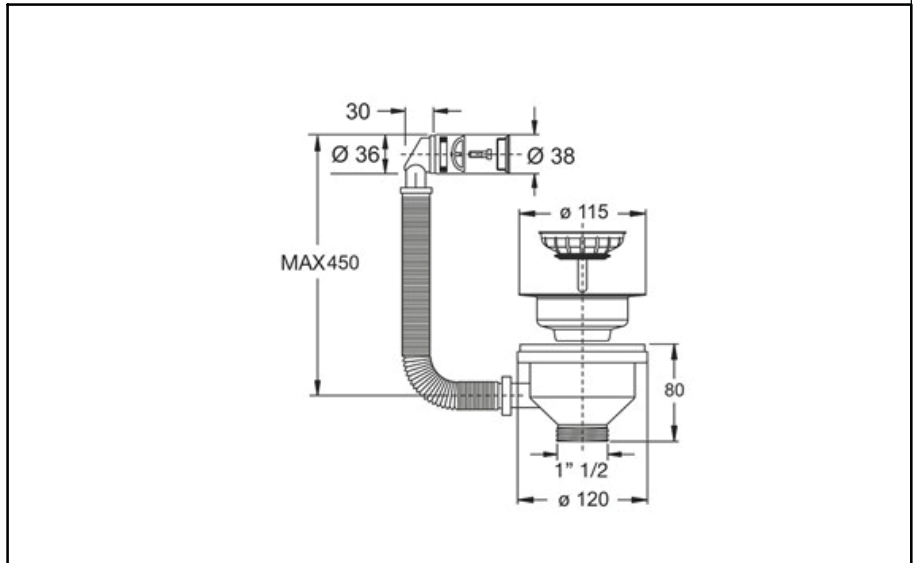

## ARTICOLO

**1975LX64B0**

**CANESTRO C/TP TONDO**

### Informazioni Logistiche

**Pezzi x Conf.:** 25  
**Q.ta x Pallet:** 25  
**Peso Unitario:** 0,32000  
**Portata Lt/m.:**

Cod.EAN13: 8030575030326

Cod Doganale :73249000

### Scheda Tecnica

**Modello:** CANESTRO

**Prodotto:** piletta con cestello per lavello cucina

**Specifico:** Con troppopieno tondo

**Spec.Prod.:**  $\varnothing 110$  mm x 1"1/2

**Materiale1:** PP

**Materiale2:** INOX