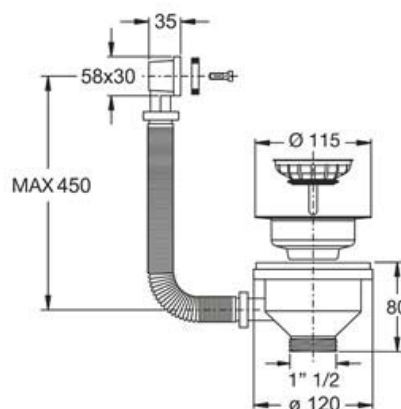

Codice Dianflex: 371-B197AL-TR

ARTICOLO

1972LX64B0

CANESTRO C/TP RETT S/GRIGLIA

Tipologia Prodotto

Pilette e sifoni per lavello cucina

Pilette $\varnothing 110$ per lavello cucina

Informazioni Logistiche

Pezzi x Conf.: 25
Q.ta x Pallet: 25
Peso Unitario: 0,31000
Portata Lt/m.:

Cod.EAN13: 8030575030302

Cod Doganale :73249000

Scheda Tecnica

Modello: CANESTRO
Prodotto: piletta con cestello per lavello cucina
Specifico: Con troppopieno rettangolare, senza griglietta
Spec.Prod.: $\varnothing 110$ mm x 1"1/2

Materiale1: PP

Materiale2: INOX

Colore1: BIANCO

Colore2: LUCIDO

Certificazioni