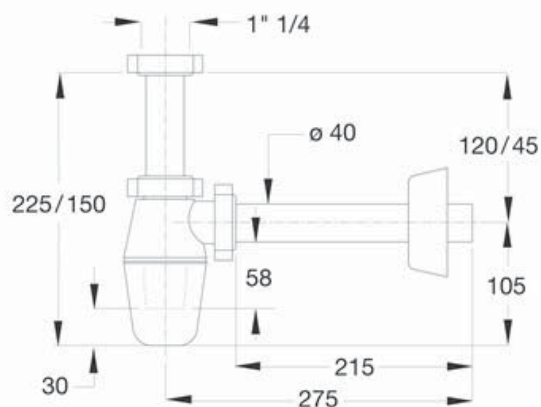

Codice Dianflex: 371-B2630-040

ARTICOLO

2630CP40B0

TEDESCO S/PILETTA 1"1/4X40

Tipologia Prodotto

Informazioni Logistiche

Pezzi x Conf.: 50
Q.ta x Pallet: 50
Peso Unitario: 0,22900
Portata Lt/m.:

Cod.EAN13: 8030575017877

Cod Doganale :39229000

Scheda Tecnica

Modello:

Prodotto: sifone a bottiglia per lavabo

Specifico: guarnizioni BI-POWER

Spec.Prod.: 1"1/4 x ø 40 mm

Materiale1: PP

Materiale2:

Colore1: BIANCO

Colore2:

Certificazioni