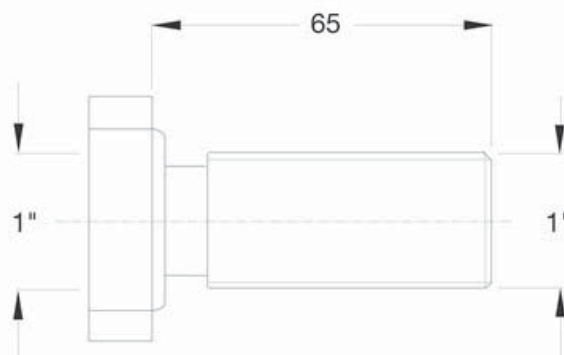

Codice Dianflex: 371-B3930EC-06

ARTICOLO

3930EC44B0

PROLUNGA FILETTATA 1"

Tipologia Prodotto

Informazioni Logistiche

Pezzi x Conf.: 25
Q.ta x Pallet: 25
Peso Unitario: 0,01900
Portata Lt/m.:

Cod.EAN13: 8030575019499

Cod Doganale :39229000

Scheda Tecnica

Modello:

Prodotto: Prolunga filettata

Specifico: Guarnizione BI-POWER

Spec.Prod.: 1" x 1"

Materiale1: PP

Materiale2: