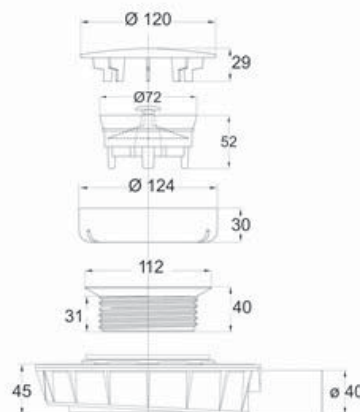

Codice Dianflex: 371-B5230CR-040

ARTICOLO

5230CR40S7

SAVOISIENNE ABS SC Ø 40

Tipologia Prodotto

Scarichi e pilette sifonate per piatto doccia

Pilette sifonate per piatti doccia foro Ø 90 mm

Informazioni Logistiche

Pezzi x Conf.: 20
Q.ta x Pallet: 20
Peso Unitario: 0,62500
Portata Lt/m.:

Cod.EAN13: 8030575040745

Cod Doganale :39229000

Scheda Tecnica

Modello: SAVOISIENNE

Prodotto: Pilette sifonate per piatti doccia sottili

Specifico: Coperchio ABS cromato Ø 120 mm, Valvola di non ritorno in silicone, flangia filettata.

Spec.Prod.: scarico Ø 40 mm, Altezza 45 mm

Materiale1: PP

Materiale2:

Colore1: NERO

Colore2: CROMATO

Certificazioni