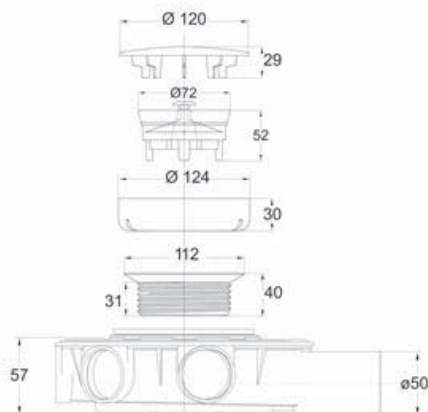

Codice Dianflex: 371-B5230CR-050

ARTICOLO

5230CR50S7

SAVOISIENNE ABS SC Ø 50

Tipologia Prodotto

Scarichi e pilette sifonate per piatto doccia

Pilette sifonate per piatti doccia foro Ø 90 mm

Informazioni Logistiche

Pezzi x Conf.: 10
Q.ta x Pallet: 10
Peso Unitario: 0,70600
Portata Lt/m.:

Cod.EAN13: 8030575040752

Cod Doganale :39229000

Scheda Tecnica

Modello: SAVOISIENNE

Prodotto: Pilette sifonate per piatti doccia sottili

Specifico: Coperchio ABS cromato Ø 120 mm, Valvola di non ritorno in silicone, flangia filettata.

Spec.Prod.: scarico Ø 50 mm, Altezza 57 mm

Materiale1: PP

Materiale2:

Colore1: NERO

Colore2: CROMATO

Certificazioni