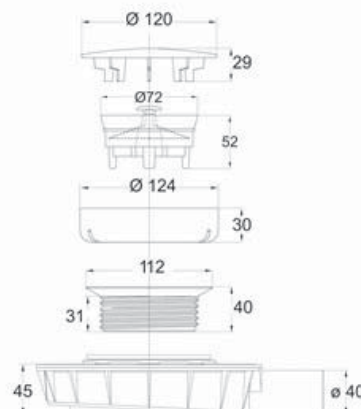

Codice Dianflex: 371-B5230IX-040

ARTICOLO

5230IX40S7

SAVOISIENNE INOX SC Ø 40

Tipologia Prodotto

Scarichi e pilette sifonate per piatto doccia

Pilette sifonate per piatti doccia foro Ø 90 mm

Informazioni Logistiche

Pezzi x Conf.: 20
Q.ta x Pallet: 20
Peso Unitario: 0,65000
Portata Lt/m.:

Cod.EAN13: 8030575040769

Cod Doganale :39229000

Scheda Tecnica

Modello: SAVOISIENNE

Prodotto: Pilette sifonate per piatti doccia sottili

Specifico: Coperchio rivestito in acciaio inox Ø 120 mm, Valvola di non ritorno in silicone, flangia filettata.

Spec.Prod.: scarico Ø 40 mm, Altezza 45 mm

Materiale1: PP

Materiale2: INOX

Colore1: NERO

Colore2: LUCIDO