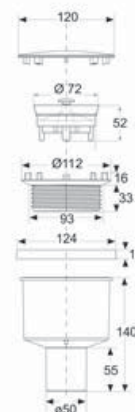

Codice Dianflex: 371-B5270IX

ARTICOLO

5270IX12B7

DOCCIONE INOX SCARICO VERT Ø50

Tipologia Prodotto

Scarichi e pilette sifonate per piatto doccia

Pilette sifonate per piatti doccia foro \varnothing 90 mm

Informazioni Logistiche

Pezzi x Conf.: 25
Q.ta x Pallet: 25
Peso Unitario: 0,42400
Portata Lt/m.:

Cod.EAN13: 8030575054964

Cod Doganale :39229000

Scheda Tecnica

Modello: DOCCIONE

Prodotto: Sifoni tradizionali per piatti doccia

Specifico: Coperchio in ABS rivestito in acciaio inox \varnothing 120 mm, sifonesecco, flangia avvitabile

Spec.Prod.: Scarico verticale \varnothing 50 mm

Materiale1: ABS

Materiale2: INOX

Colore1: BIANCO

Colore2: LUCIDO

Certificazioni