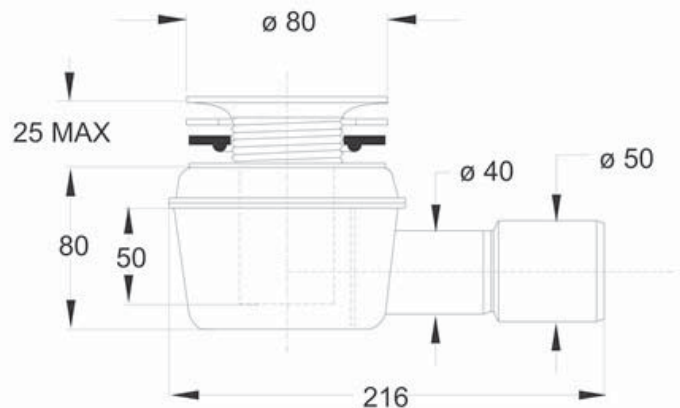

Scheda Tecnica

Modello:

Prodotto: pozzetto sifoide per doccia

Specifico: Flangia piletta Ø 80 mm, in ottone

Spec.Prod.: Scarico liscio Ø 40-50 mm

Materiale1: PEHD

Materiale2: OTTONE

Colore1: NERO

Colore2: CROMATO