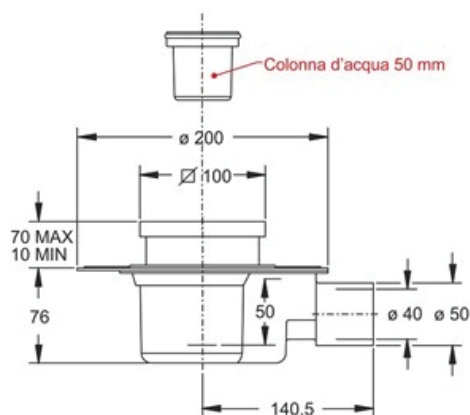

Codice Dianflex: 371-B6195-040

ARTICOLO

6195IX40B2

GOGO 10X10 SCARICO Ø 50 MM

Tipologia Prodotto

Scarichi per pavimento

Pilette sifonate per scarico pavimento

Informazioni Logistiche

Pezzi x Conf.: 20

Q.ta x Pallet:

Peso Unitario: 0,53730

Portata Lt/m.:

Cod.EAN13: 8030575057194

Cod Doganale :39229000

Scheda Tecnica

Modello: GO-GO

Prodotto: Scarichi pavimento tradizionali

Specifico: Griglia 10 x 10 cm, con sifone estraibile

Spec.Prod.: Scarico ø 40 mm interno, ø 50 mm esterno

Materiale1: ABS

Materiale2: INOX

Colore1: NERO

Colore2: METALLO