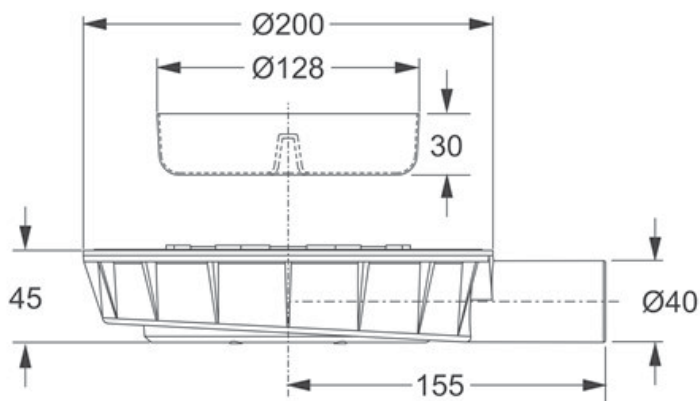

Scheda Tecnica

Modello: MINI-DRAIN

Prodotto: Sifoni per canaline doccia

Specifico: Piletta ad altezza ridotta con recipiente in silicone resistente alle temperature e ad agenti chimici, incollabile al telo impermeabilizzante

Spec.Prod.: Scarico Ø 40 mm, H 45 mm

Materiale1: PP

Materiale2: SYLICONE

Colore1: NERO

Colore2: VERDE