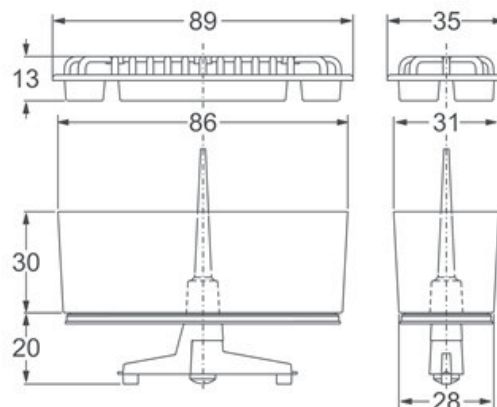

Codice Dianflex: 371-B6822AR

ARTICOLO

6822AR85B4

VALVOLA A MEMBRANA CANALISSIMA

Tipologia Prodotto

Canaline doccia

Sifoni e accessori per canaline doccia

Informazioni Logistiche

Pezzi x Conf.:

Q.ta x Pallet:

Peso Unitario: 0,03200

Portata Lt/m.:

Cod.EAN13: 8030575055329

Cod Doganale :39229000

Scheda Tecnica

Modello: NRV

Prodotto: Valvola a membrana in silicone

Specifico: Adatta a paesi con clima molto freddo (ghiaccio) o molto caldo (evaporazione)

Spec.Prod.: Sifone secco

Materiale1: ABS

Materiale2: SYLICONE

Colore1: NERO

Colore2: VERDE

Certificazioni