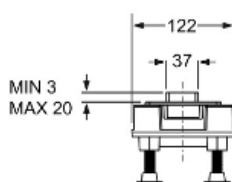

6825HL30S

Alluminio orizzontale - Scarico centrale
L 30 cm

"CANALISSIMA" canaletta doccia per scarico pavimento.
Kit comprendente griglia piastrellabile in alluminio

Scheda tecnica

Descrizione specifica	Kit comprendente griglia piastrellabile in alluminio, telo impermeabilizzante 33 x 55 cm e sifone "SOGLIOLA" scarico Ø50mm
Materiale	Alluminio + ABS
Colore	Satinato + Nero
Applicazione	Per scarichi a pavimento

Informazioni logistiche

Peso del pezzo (kg)	1,368
Quantità in cartone	1
Dimensione del cartone (cm)	58x13x13
Volume del cartone (m³)	0,098
EAN13	8030575055596

LO SCARICO MIMETIZZATO
CAMOUFLAGED DRAIN

Double face