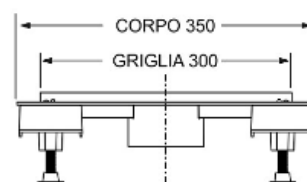

6825HL30S

Alluminio orizzontale - Scarico centrale
L 30 cm

"CANALISSIMA" canaletta doccia per scarico pavimento.
Kit comprendente griglia piastrellabile in alluminio

Scheda tecnica

Descrizione specifica	Kit comprendente griglia piastrellabile in alluminio, telo impermeabilizzante 33 x 55 cm e sifone "SOGLIOLA" scarico Ø50mm
Materiale	Alluminio + ABS
Colore	Satinato + Nero
Applicazione	Per scarichi a pavimento

Informazioni logistiche

Peso del pezzo (kg)	1,368
Quantità in cartone	1
Dimensione del cartone (cm)	58x13x13
Volume del cartone (m³)	0,098
EAN13	8030575055596

LO SCARICO MIMETIZZATO
CAMOUFLAGED DRAIN

Double face