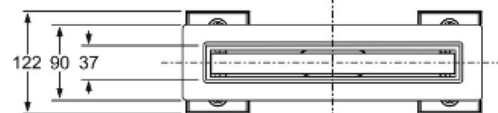

6825HL30S

Alluminio orizzontale - Scarico centrale
L 30 cm

"CANALISSIMA" canaletta doccia per scarico pavimento.
Kit comprendente griglia piastrellabile in alluminio

Scheda tecnica

Descrizione specifica	Kit comprendente griglia piastrellabile in alluminio, telo impermeabilizzante 33 x 55 cm e sifone "SOGLIOLA" scarico Ø50mm
Materiale	Alluminio + ABS
Colore	Satinato + Nero
Applicazione	Per scarichi a pavimento

Informazioni logistiche

Peso del pezzo (kg)	1,368
Quantità in cartone	1
Dimensione del cartone (cm)	58x13x13
Volume del cartone (m³)	0,098
EAN13	8030575055596

LO SCARICO MIMETIZZATO
CAMOUFLAGED DRAIN

Double face