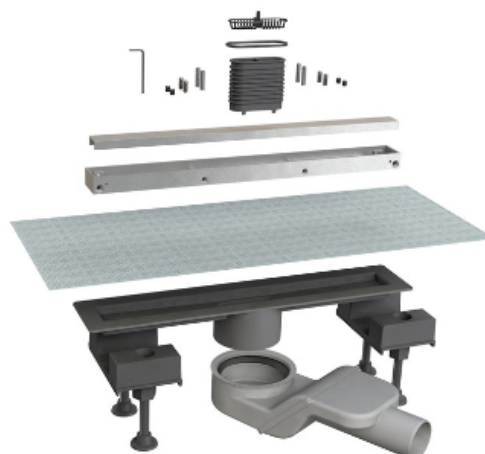

6825HL40S

Alluminio orizzontale - Scarico centrale
L 40 cm

"CANALISSIMA" canaletta doccia per scarico pavimento.
Kit comprendente griglia piastrellabile in alluminio

Scheda tecnica

Descrizione specifica	Kit comprendente griglia piastrellabile in alluminio, telo impermeabilizzante 33 x 65 cm e sifone "SOGLIOLA" scarico Ø50mm
Materiale	Alluminio + ABS
Colore	Satinato + Nero
Applicazione	Per scarichi a pavimento

Informazioni logistiche

Peso del pezzo (kg)	1,533
Quantità in cartone	1
Dimensione del cartone (cm)	58x13x13
Volume del cartone (m³)	0,098
EAN13	8030575055602