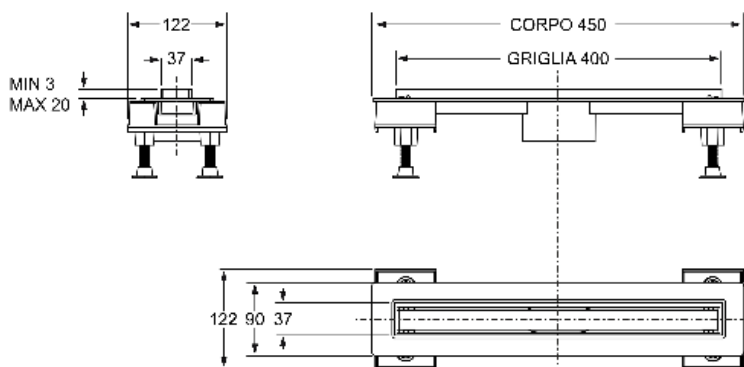

## 6825HL40S

Alluminio orizzontale - Scarico centrale  
L 40 cm

"CANALISSIMA" canaletta doccia per scarico pavimento.  
Kit comprendente griglia piastrellabile in alluminio

### Scheda tecnica

<b>Descrizione specifica</b>	Kit comprendente griglia piastrellabile in alluminio, telo impermeabilizzante 33 x 65 cm e sifone "SOGLIOLA" scarico Ø50mm
<b>Materiale</b>	Alluminio + ABS
<b>Colore</b>	Satinato + Nero
<b>Applicazione</b>	Per scarichi a pavimento

### Informazioni logistiche

<b>Peso del pezzo (kg)</b>	1,533
<b>Quantità in cartone</b>	1
<b>Dimensione del cartone (cm)</b>	58x13x13
<b>Volume del cartone (m<sup>3</sup>)</b>	0,098
<b>EAN13</b>	8030575055602