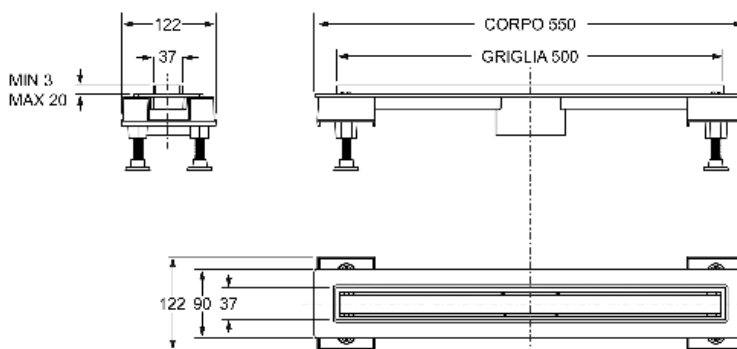

6825HL50S

Alluminio orizzontale - Scarico centrale
L 50 cm

"CANALISSIMA" canaletta doccia per scarico pavimento.
Kit comprendente griglia piastrellabile in alluminio

Scheda tecnica

Descrizione specifica	Kit comprendente griglia piastrellabile in alluminio, telo impermeabilizzante 33 x 75 cm e sifone "SOGLIOLA" scarico Ø50mm
Materiale	Alluminio + ABS
Colore	Satinato + Nero
Applicazione	Per scarichi a pavimento

Informazioni logistiche

Peso del pezzo (kg)	1,655
Quantità in cartone	1
Dimensione del cartone (cm)	58x13x13
Volume del cartone (m³)	0,098
EAN13	8030575055619

LO SCARICO MIMETIZZATO
CAMOUFLAGED DRAIN