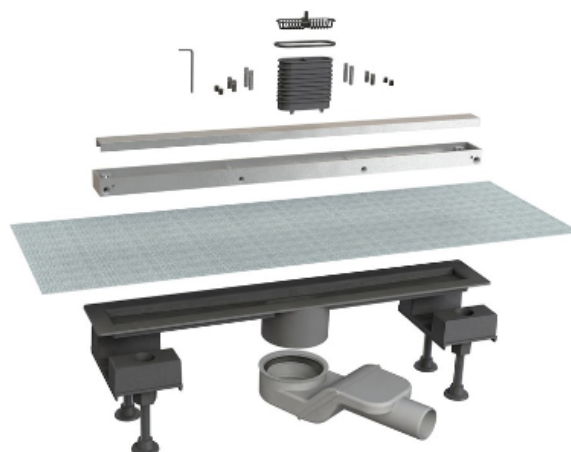

6825HL50S

Alluminio orizzontale - Scarico centrale
L 50 cm

"CANALISSIMA" canaletta doccia per scarico pavimento.
Kit comprendente griglia piastrellabile in alluminio

Scheda tecnica

Descrizione specifica	Kit comprendente griglia piastrellabile in alluminio, telo impermeabilizzante 33 x 75 cm e sifone "SOGLIOLA" scarico Ø50mm
Materiale	Alluminio + ABS
Colore	Satinato + Nero
Applicazione	Per scarichi a pavimento

Informazioni logistiche

Peso del pezzo (kg)	1,655
Quantità in cartone	1
Dimensione del cartone (cm)	58x13x13
Volume del cartone (m³)	0,098
EAN13	8030575055619

LO SCARICO MIMETIZZATO
CAMOUFLAGED DRAIN