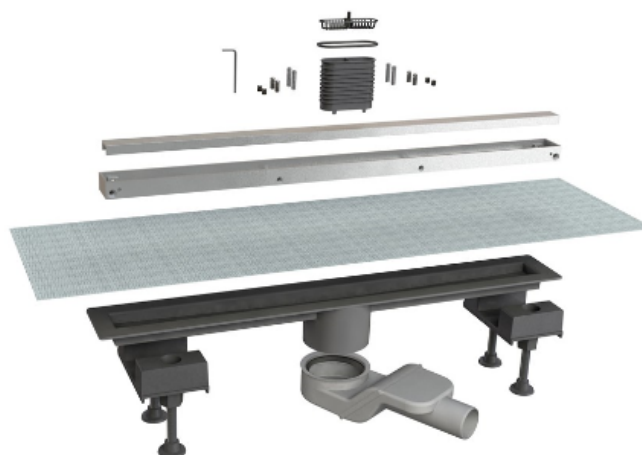

6825HL60S

Alluminio orizzontale - Scarico centrale
L 60 cm

"CANALISSIMA" canaletta doccia per scarico pavimento.
Kit comprendente griglia piastrellabile in alluminio

Scheda tecnica

Descrizione specifica	Kit comprendente griglia piastrellabile in alluminio, telo impermeabilizzante 33 x 85 cm e sifone "SOGLIOLA" scarico Ø 50 mm
Materiale	Alluminio + ABS
Colore	Satinato + Nero
Applicazione	Per scarichi a pavimento

Informazioni logistiche

Peso del pezzo (kg)	2,021
Quantità in cartone	1
Dimensione del cartone (cm)	98x12,5x13,5
Volume del cartone (m³)	0,017
EAN13	8030575055626

Double face

LO SCARICO MIMETIZZATO
CAMOUFLAGED DRAIN