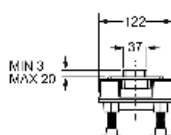

6825HL60S

Alluminio orizzontale - Scarico centrale
L 60 cm

"CANALISSIMA" canaletta doccia per scarico pavimento.
Kit comprendente griglia piastrellabile in alluminio

Scheda tecnica

Descrizione specifica	Kit comprendente griglia piastrellabile in alluminio, telo impermeabilizzante 33 x 85 cm e sifone "SOGLIOLA" scarico Ø 50 mm
Materiale	Alluminio + ABS
Colore	Satinato + Nero
Applicazione	Per scarichi a pavimento

Informazioni logistiche

Peso del pezzo (kg)	2,021
Quantità in cartone	1
Dimensione del cartone (cm)	98x12,5x13,5
Volume del cartone (m³)	0,017
EAN13	8030575055626

Double face

LO SCARICO MIMETIZZATO
CAMOUFLAGED DRAIN