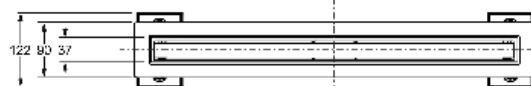

6825HL60S

Alluminio orizzontale - Scarico centrale
L 60 cm

"CANALISSIMA" canaletta doccia per scarico pavimento.
Kit comprendente griglia piastrellabile in alluminio

Scheda tecnica

Descrizione specifica	Kit comprendente griglia piastrellabile in alluminio, telo impermeabilizzante 33 x 85 cm e sifone "SOGLIOLA" scarico Ø 50 mm
Materiale	Alluminio + ABS
Colore	Satinato + Nero
Applicazione	Per scarichi a pavimento

Informazioni logistiche

Peso del pezzo (kg)	2,021
Quantità in cartone	1
Dimensione del cartone (cm)	98x12,5x13,5
Volume del cartone (m³)	0,017
EAN13	8030575055626

Double face

LO SCARICO MIMETIZZATO
CAMOUFLAGED DRAIN