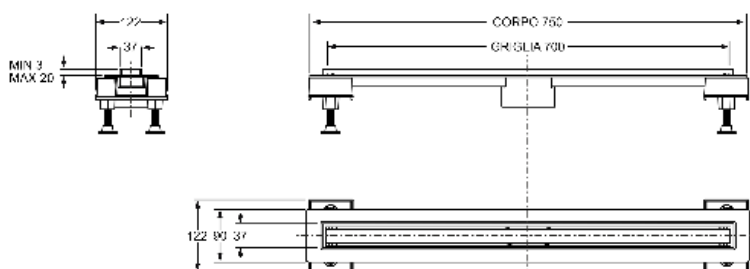

6825HL70S

Alluminio orizzontale - Scarico centrale
L 70 cm

"CANALISSIMA" canaletta doccia per scarico pavimento.
Kit comprendente griglia piastrellabile in alluminio

Scheda tecnica

Descrizione specifica	Kit comprendente griglia piastrellabile in alluminio, telo impermeabilizzante 33 x 95 cm e sifone "SOGLIOLA" scarico Ø 50 mm
Materiale	Alluminio + ABS
Colore	Satinato + Nero
Applicazione	Per scarichi a pavimento

Informazioni logistiche

Peso del pezzo (kg)	2,274
Quantità in cartone	1
Dimensione del cartone (cm)	98x12,5x13,5
Volume del cartone (m³)	0,017
EAN13	8030575055633

Double face

LO SCARICO MIMETIZZATO
CAMOUFLAGED DRAIN