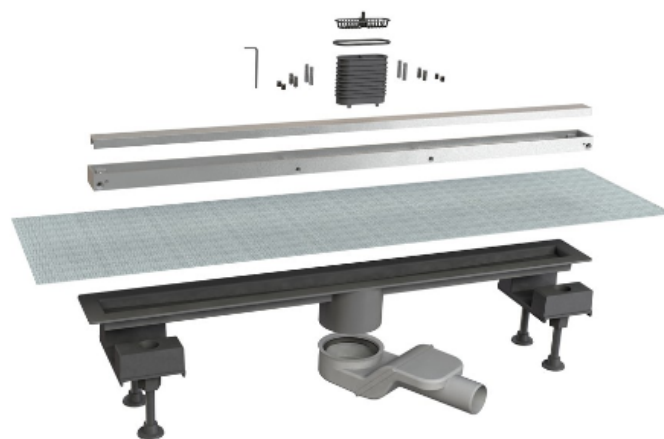

6825HL70S

Alluminio orizzontale - Scarico centrale
L 70 cm

"CANALISSIMA" canaletta doccia per scarico pavimento.
Kit comprendente griglia piastrellabile in alluminio

Scheda tecnica

Descrizione specifica	Kit comprendente griglia piastrellabile in alluminio, telo impermeabilizzante 33 x 95 cm e sifone "SOGLIOLA" scarico Ø 50 mm
Materiale	Alluminio + ABS
Colore	Satinato + Nero
Applicazione	Per scarichi a pavimento

Informazioni logistiche

Peso del pezzo (kg)	2,274
Quantità in cartone	1
Dimensione del cartone (cm)	98x12,5x13,5
Volume del cartone (m³)	0,017
EAN13	8030575055633

Double face

LO SCARICO MIMETIZZATO
CAMOUFLAGED DRAIN