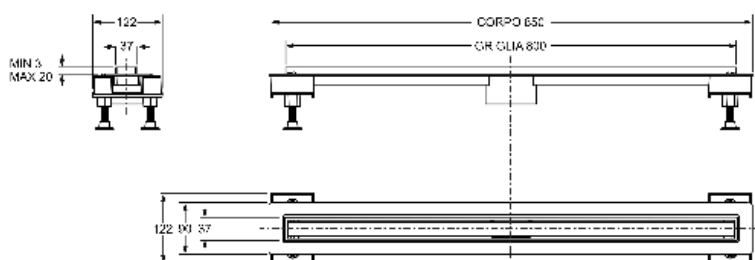

6825HL80S

Alluminio orizzontale - Scarico centrale
L 80 cm

"CANALISSIMA" canaletta doccia per scarico pavimento.
Kit comprendente griglia piastrellabile in alluminio

Scheda tecnica

Descrizione specifica	Kit comprendente griglia piastrellabile in alluminio, telo impermeabilizzante 33 x 105 cm e sifone "SOGLIOLA" scarico Ø 50 mm
Materiale	Alluminio + ABS
Colore	Satinato + Nero
Applicazione	Per scarichi a pavimento

Informazioni logistiche

Peso del pezzo (kg)	2,282
Quantità in cartone	1
Dimensione del cartone (cm)	98x12,5x13,5
Volume del cartone (m³)	0,017
EAN13	8030575055640

Double face

LO SCARICO MIMETIZZATO
CAMOUFLAGED DRAIN