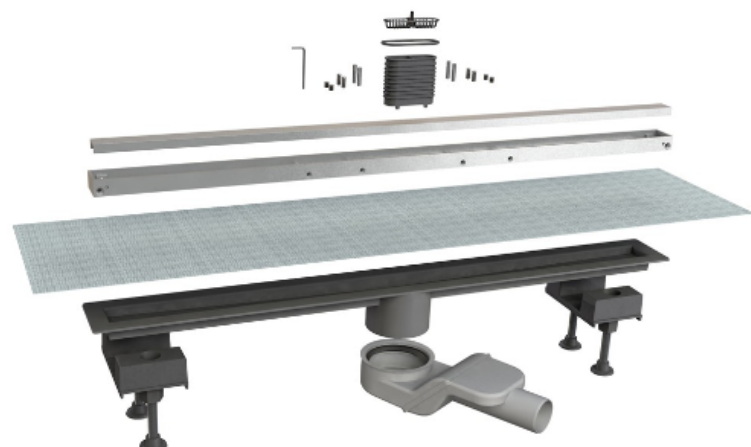

6825HL80S

Alluminio orizzontale - Scarico centrale
L 80 cm

"CANALISSIMA" canaletta doccia per scarico pavimento.
Kit comprendente griglia piastrellabile in alluminio

Scheda tecnica

Descrizione specifica	Kit comprendente griglia piastrellabile in alluminio, telo impermeabilizzante 33 x 105 cm e sifone "SOGLIOLA" scarico Ø 50 mm
Materiale	Alluminio + ABS
Colore	Satinato + Nero
Applicazione	Per scarichi a pavimento

Informazioni logistiche

Peso del pezzo (kg)	2,282
Quantità in cartone	1
Dimensione del cartone (cm)	98x12,5x13,5
Volume del cartone (m³)	0,017
EAN13	8030575055640

Double face

LO SCARICO MIMETIZZATO
CAMOUFLAGED DRAIN