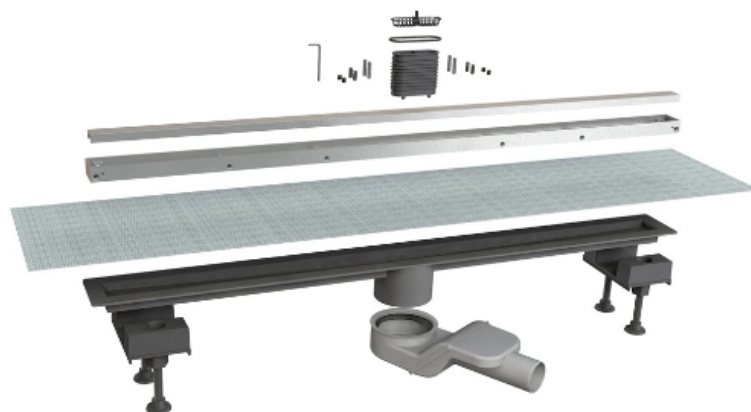

6825HL90S

Alluminio orizzontale - Scarico centrale
L 90 cm

"CANALISSIMA" canaletta doccia per scarico pavimento.
Kit comprendente griglia piastrellabile in alluminio

Scheda tecnica

Descrizione specifica	Kit comprendente griglia piastrellabile in alluminio, telo impermeabilizzante 33 x 115 cm e sifone "SOGLIOLA" scarico Ø 50 mm
Materiale	Alluminio + ABS
Colore	Satinato + Nero
Applicazione	Per scarichi a pavimento

Informazioni logistiche

Peso del pezzo (kg)	2,562
Quantità in cartone	1
Dimensione del cartone (cm)	98x12,5x13,5
Volume del cartone (m³)	0,017
EAN13	8030575055657