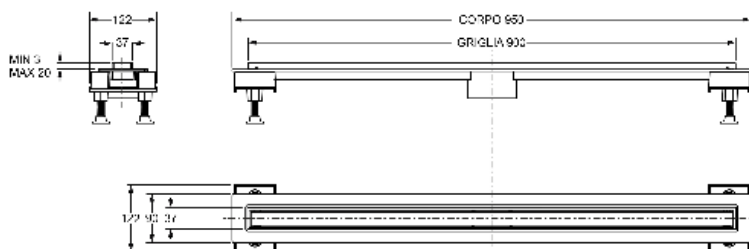

## 6825HL90S

Alluminio orizzontale - Scarico centrale  
L 90 cm

"CANALISSIMA" canaletta doccia per scarico pavimento.  
Kit comprendente griglia piastrellabile in alluminio

### Scheda tecnica

<b>Descrizione specifica</b>	Kit comprendente griglia piastrellabile in alluminio, telo impermeabilizzante 33 x 115 cm e sifone "SOGLIOLA" scarico Ø 50 mm
<b>Materiale</b>	Alluminio + ABS
<b>Colore</b>	Satinato + Nero
<b>Applicazione</b>	Per scarichi a pavimento

### Informazioni logistiche

<b>Peso del pezzo (kg)</b>	2,562
<b>Quantità in cartone</b>	1
<b>Dimensione del cartone (cm)</b>	98x12,5x13,5
<b>Volume del cartone (m<sup>3</sup>)</b>	0,017
<b>EAN13</b>	8030575055657