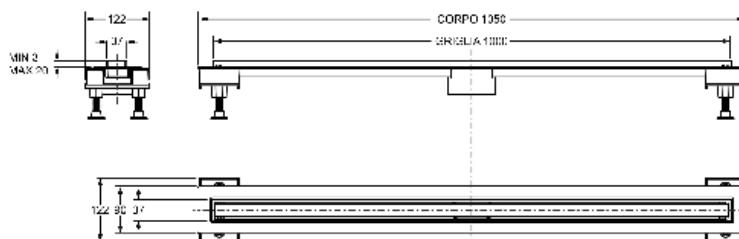

6825HL100S

Alluminio orizzontale - Scarico centrale
L 100 cm

"CANALISSIMA" canaletta doccia per scarico pavimento.
Kit comprendente griglia piastrellabile in alluminio

Scheda tecnica

Descrizione specifica	Kit comprendente griglia piastrellabile in alluminio, telo impermeabilizzante 33 x 125 cm e sifone "SOGLIOLA" scarico Ø 50 mm
Materiale	Alluminio + ABS
Colore	Satinato + Nero
Applicazione	Per scarichi a pavimento

Informazioni logistiche

Peso del pezzo (kg)	2,75
Quantità in cartone	1
Dimensione del cartone (cm)	128x12,5x13,5
Volume del cartone (m³)	0,022
EAN13	8030575055572

Double face

LO SCARICO MIMETIZZATO
CAMOUFLAGED DRAIN