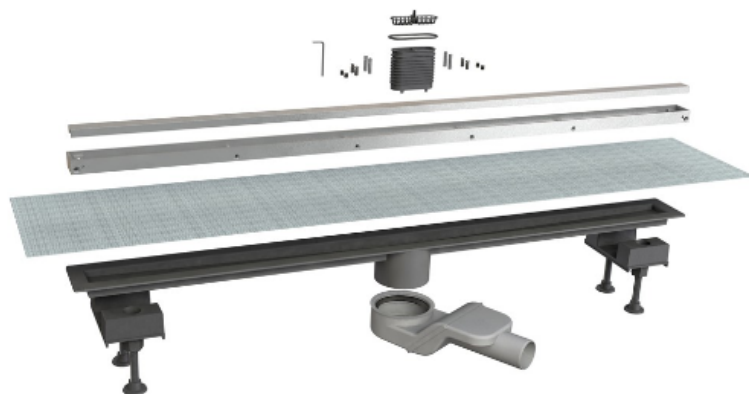

6825HL100S

Alluminio orizzontale - Scarico centrale
L 100 cm

"CANALISSIMA" canaletta doccia per scarico pavimento.
Kit comprendente griglia piastrellabile in alluminio

Scheda tecnica

Descrizione specifica	Kit comprendente griglia piastrellabile in alluminio, telo impermeabilizzante 33 x 125 cm e sifone "SOGLIOLA" scarico Ø 50 mm
Materiale	Alluminio + ABS
Colore	Satinato + Nero
Applicazione	Per scarichi a pavimento

Informazioni logistiche

Peso del pezzo (kg)	2,75
Quantità in cartone	1
Dimensione del cartone (cm)	128x12,5x13,5
Volume del cartone (m³)	0,022
EAN13	8030575055572

Double face

LO SCARICO MIMETIZZATO
CAMOUFLAGED DRAIN