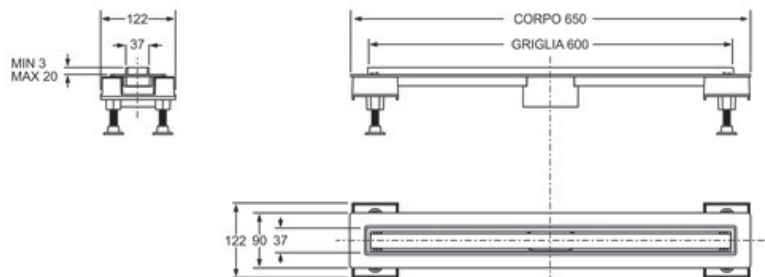

## Informazioni Logistiche

**Pezzi x Conf.:**

**Q.ta x Pallet:**

**Peso Unitario:** 1,75400

**Portata Lt/m.:** 28,00

Cod.EAN13: 8030575041209

Cod Doganale :73249000

**Spec.Prod.:** L 60 cm

**Materiale1:** INOX

**Materiale2:** ABS

**Colore1:** SATINATO

**Colore2:** TRASPARENTE

Certificazioni