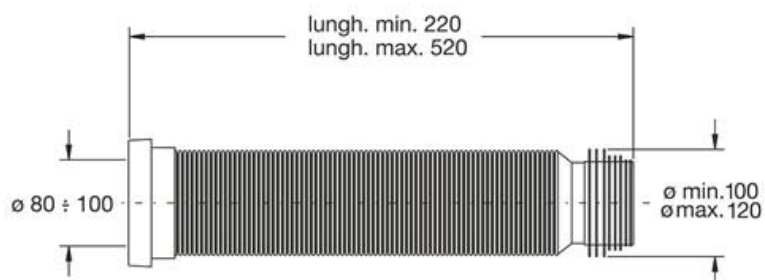

## Informazioni Logistiche

**Pezzi x Conf.:** 30

**Q.ta x Pallet:**

**Peso Unitario:** 0,28300

**Portata Lt/m.:**

Cod.EAN13: 8030575040240

Cod Doganale :39229000

## Scheda Tecnica

**Modello:** BIGMAGIK

**Prodotto:** manicotto flessibile ed estensibile per il collegamento wc

**Specifico:** Lunghezza: 22 cm - 53 cm

**Spec.Prod.:** F ø 80 - 110 mm / M ø 100 - 110 mm

**Materiale1:** PP