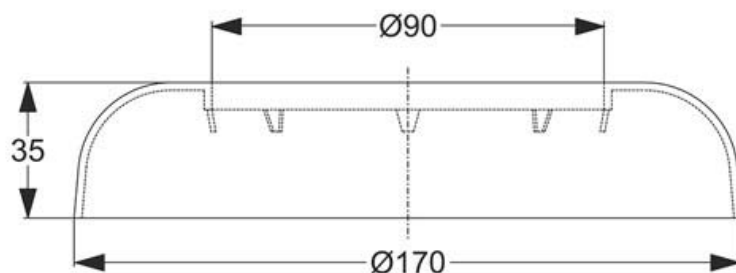

Codice Dianflex: 371-B8401-090

ARTICOLO

**8401PP90B0**

**ROSONE WC FORO Ø 90 MM**

Tipologia Prodotto

Informazioni Logistiche

**Pezzi x Conf.:**

**Q.ta x Pallet:**

**Peso Unitario:** 0,05100

**Portata Lt/m.:**

Cod.EAN13: 8030575030692

Cod Doganale :39229000

Scheda Tecnica

**Modello:**

**Prodotto:** Rosone gigante per prolunghe WC

**Specifico:** Esterno ø 170 mm

**Spec.Prod.:** Foro ø 90 mm

**Materiale1:** PP

**Materiale2:**

**Colore1:** BIANCO

**Colore2:**

Certificazioni